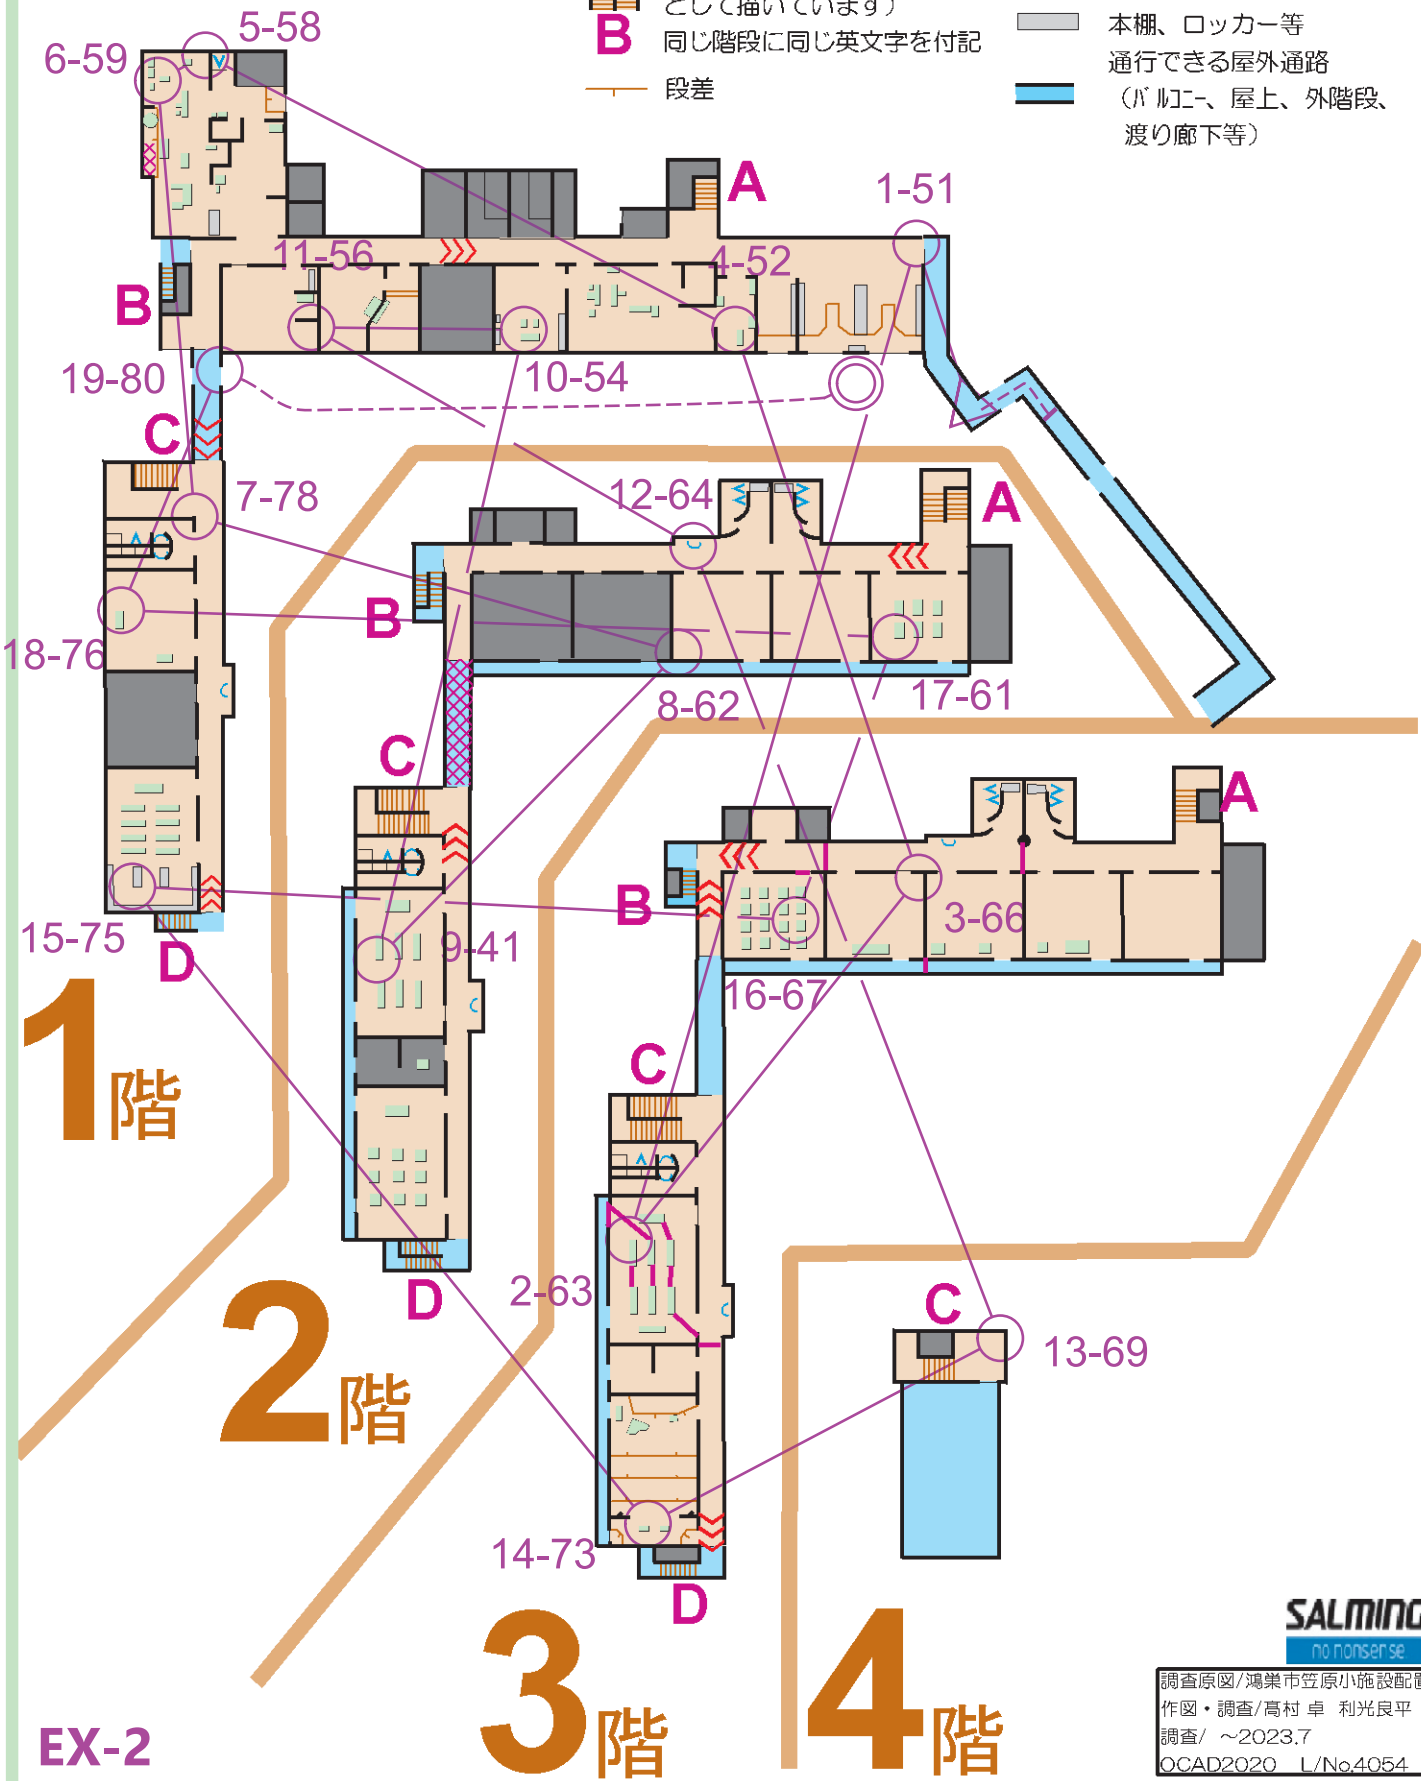

旧笠原小学校

埼玉県鴻巣市笠原

縮尺 1:667

Indoor O 地図記号説明

通行禁止

一方通行

階段 (踊場は上の階の一部として描いています)

同じ階段に同じ英文字を付記

段差

トイレ
流し場

柵、壁及び建物等の外郭線

立入禁止箇所

机、棚、靴箱、給食機材等

本棚、ロッカー等

通行できる屋外通路

(バルコニー、屋上、外階段、渡り廊下等)

0 10 20 30 40 m

2023.8.11

SALMING.
no nonsense.

調査原図/鴻巣市笠原小施設配置図
作図・調査/高村 卓 利光良平
調査/ ~2023.7
OCAD2020 L/No4054