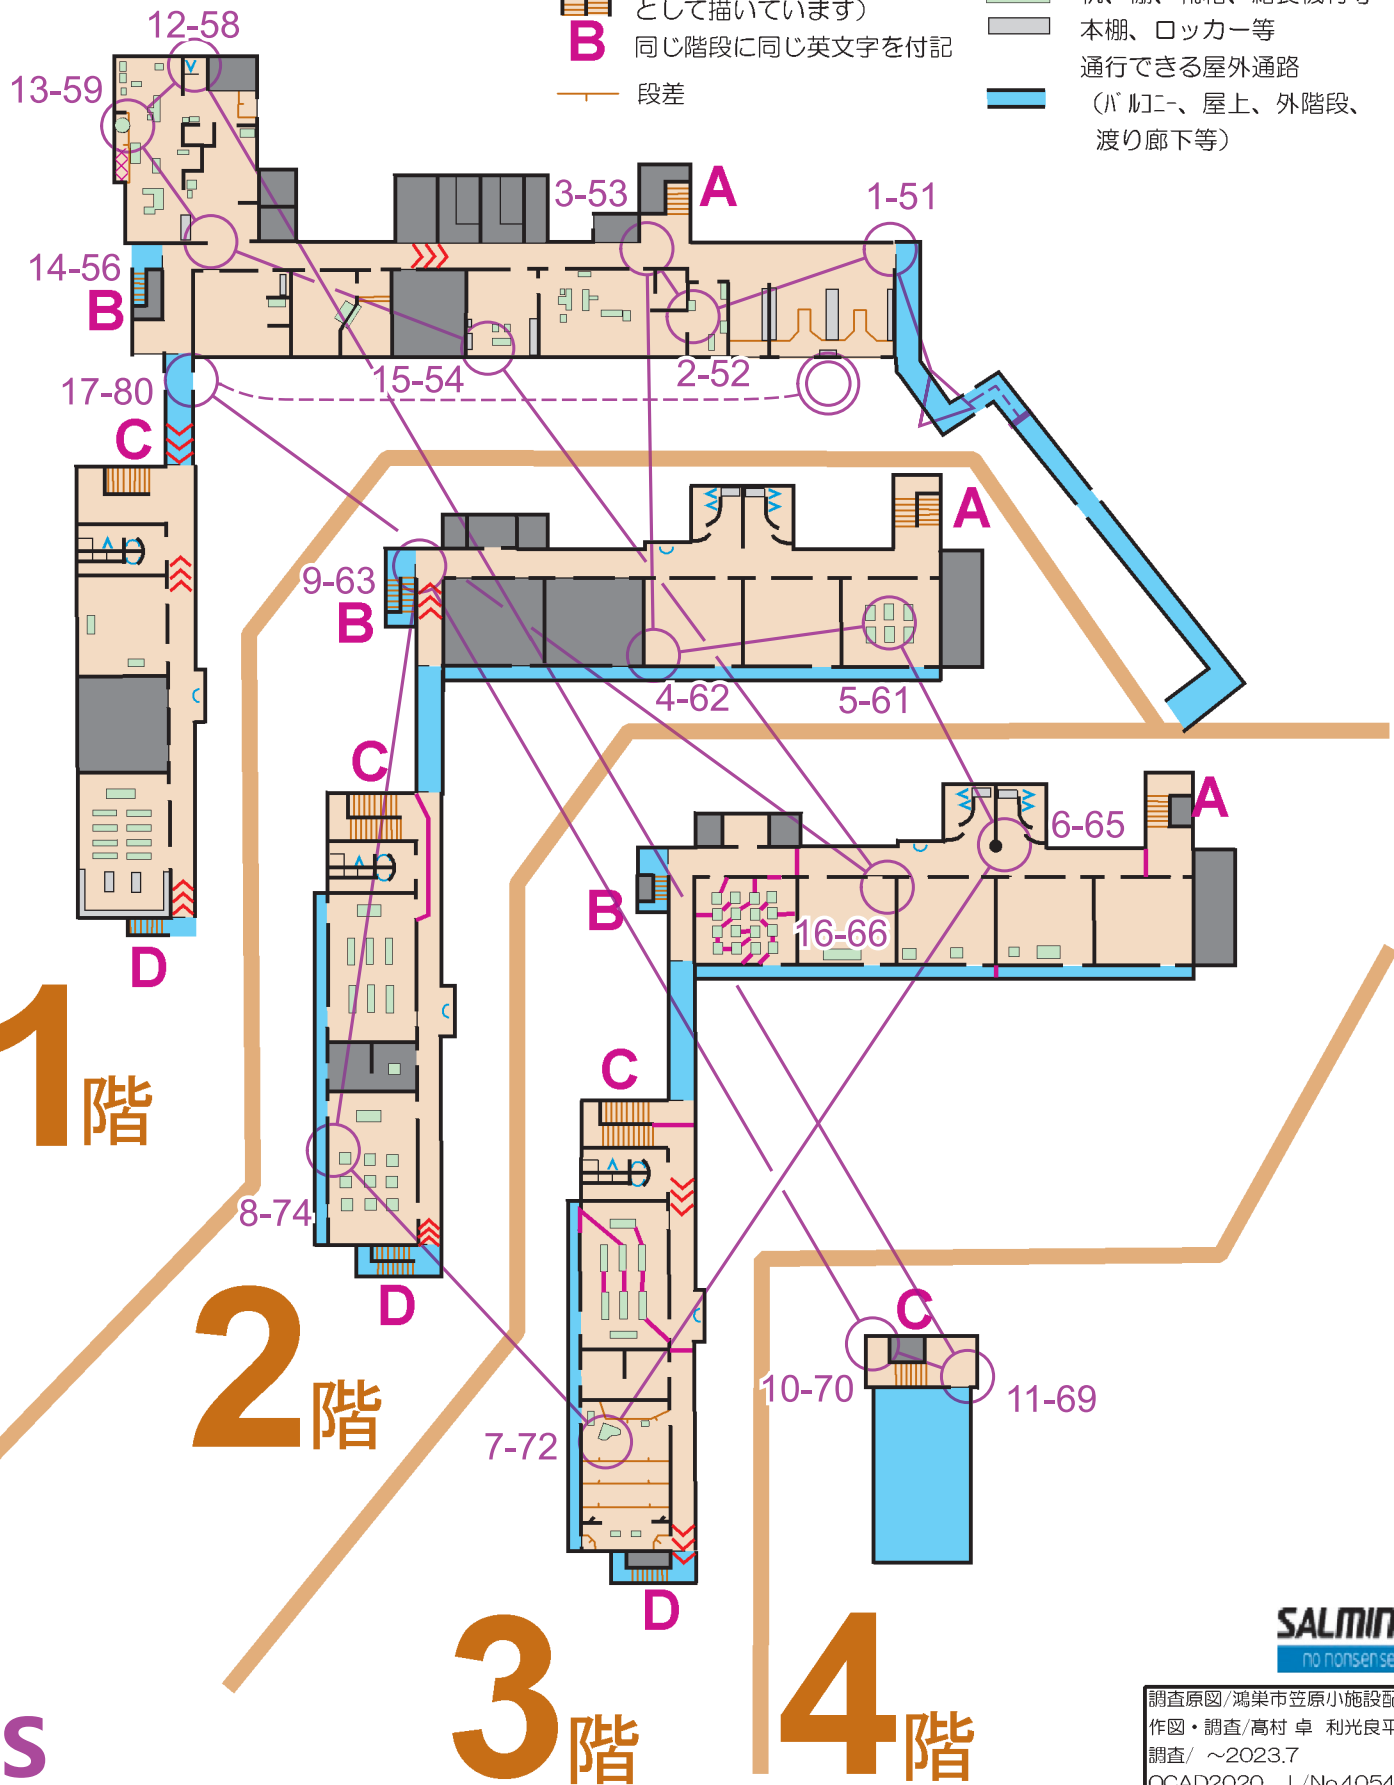

# 旧笠原小学校

埼玉県鴻巣市笠原

縮尺 1:667

0 10 20 30 40 m

2023.8.11

## 第108回上尾OLC大会inこうのす

### Indoor O 地図記号説明

- 通行禁止
- 一方通行
- 階段（踊場は上の階の一部として描いています）
- 同じ階段に同じ英文字を付記
- 段差
- トイレ
- 流し場
- 柵、壁及び建物等の外郭線
- 立入禁止箇所
- 机、棚、靴箱、給食機材等
- 本棚、ロッカー等
- 通行できる屋外通路（バルコニー、屋上、外階段、渡り廊下等）

**SALMING.**  
no nonsense.

調査原図/鴻巣市笠原小施設配置図  
作図・調査/高村 卓 利光良平  
調査/ ~2023.7  
OCAD2020 L/No.4054