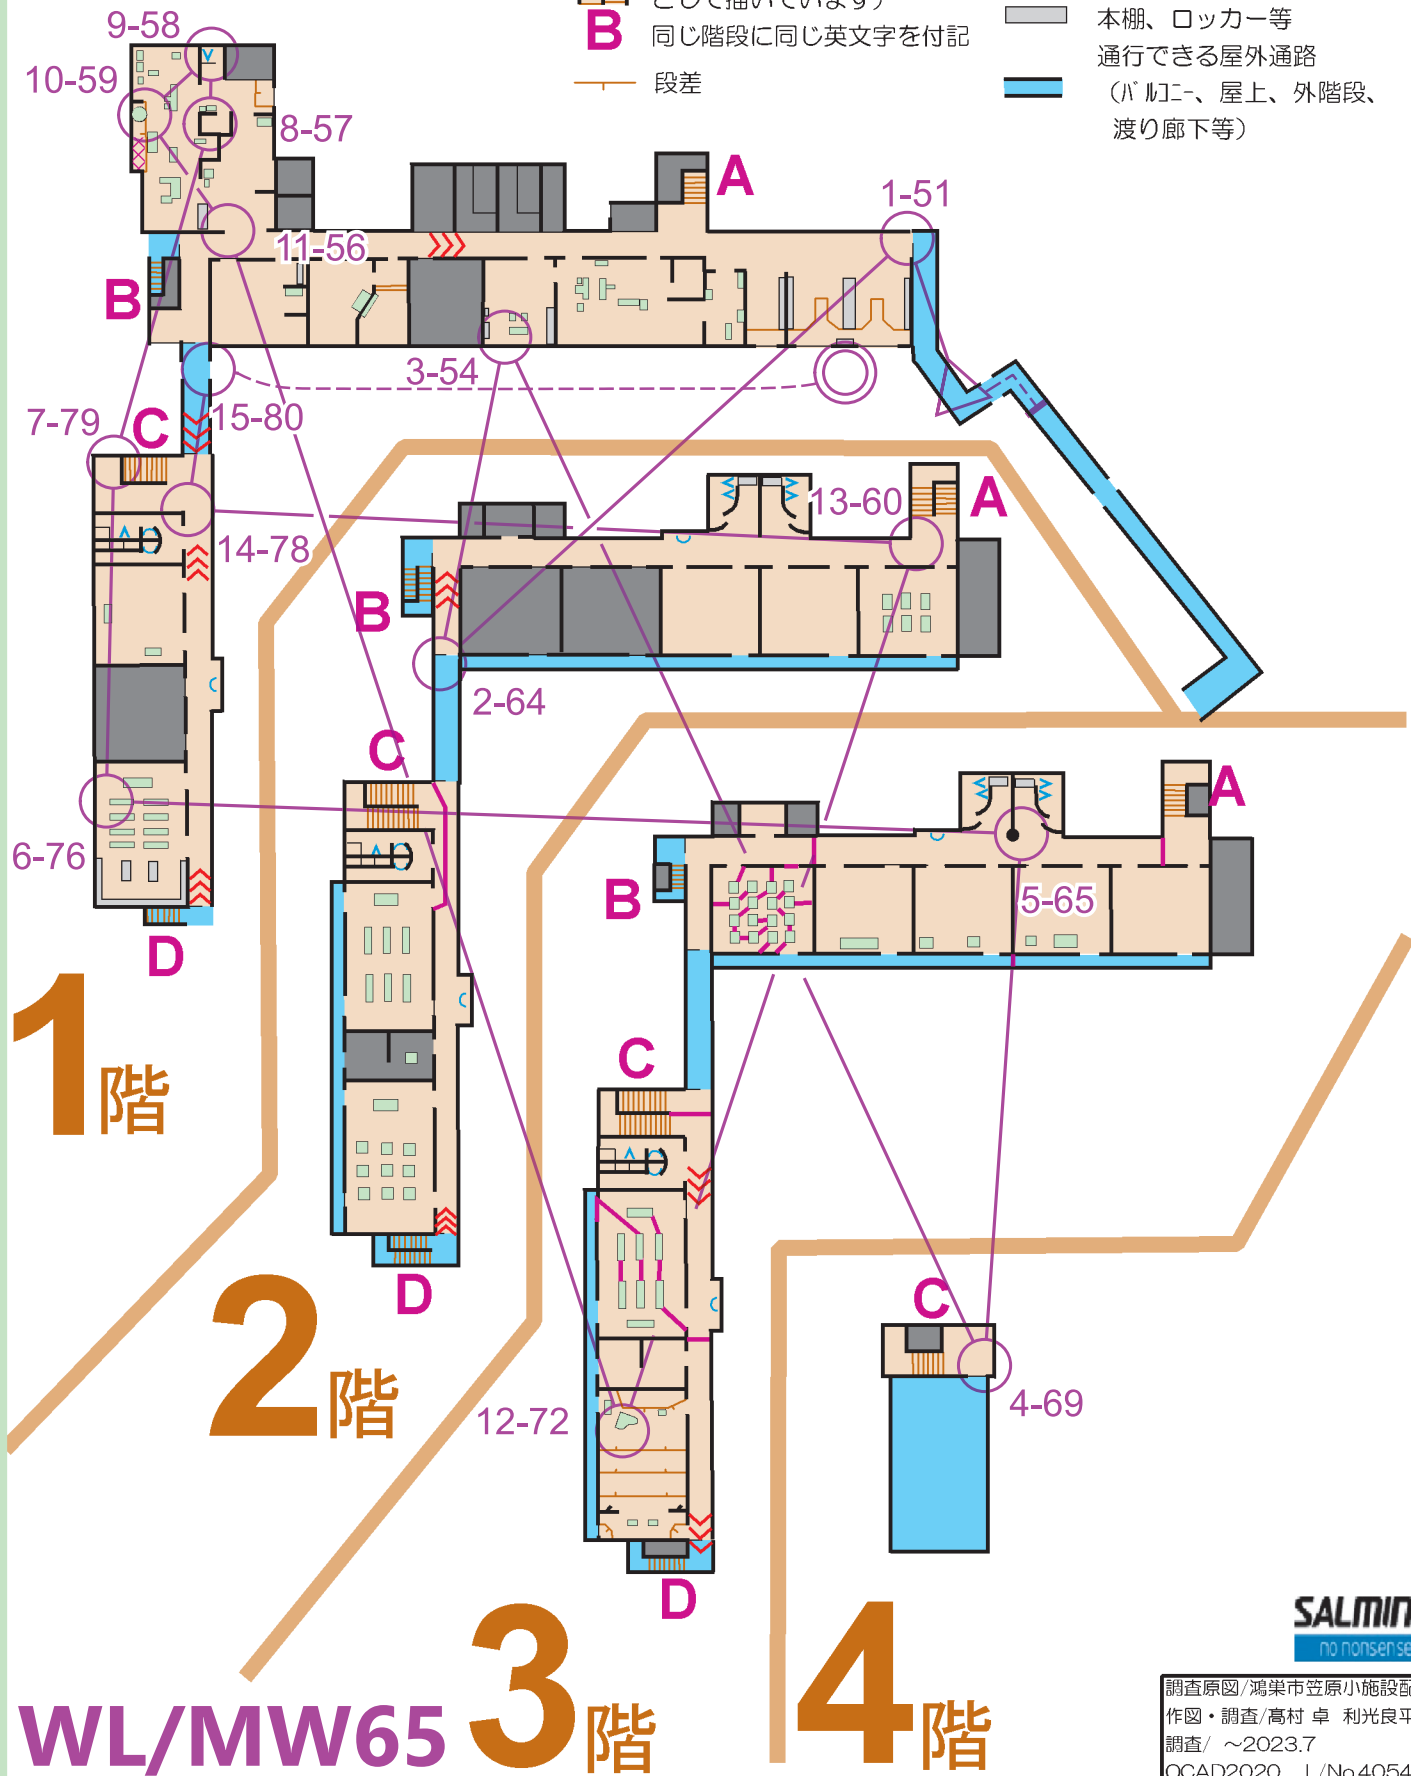

旧笠原小学校

埼玉県鴻巣市笠原

縮尺 1:667

0 10 20 30 40 m

2023.8.11

第108回上尾OLC大会inこうのす

Indoor O 地図記号説明

- 通行禁止
- 一方通行
- 階段（踊場は上の階の一部として描いています）
- 同じ階段に同じ英文字を付記
- 段差
- トイレ
- 流し場
- 柵、壁及び建物等の外郭線
- 立入禁止箇所
- 机、棚、靴箱、給食機材等
- 本棚、ロッカー等
- 通行できる屋外通路（バルコニー、屋上、外階段、渡り廊下等）

SALMING.
no nonsense.

調査原図/鴻巣市笠原小施設配置図
 作図・調査/高村 卓 利光良平
 調査/ ~2023.7
 OCAD2020 L/No.4054